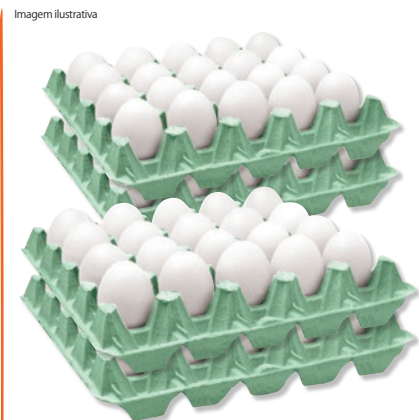

BOA DO DIA

SÓ DOMINGO
31/08/2025

Detergente em Pó Omo Lavagem Perfeita
Caixeta com 1,6kg
Quantidade disponível: 400 caixetas

Alimento para Cães Coby
Saco com 10,1kg
Quantidade disponível: 100 sacos

Refrigerantes Sprite/Fanta
Vários sabores
Pet com 2L
Quantidade disponível: 100 pet's